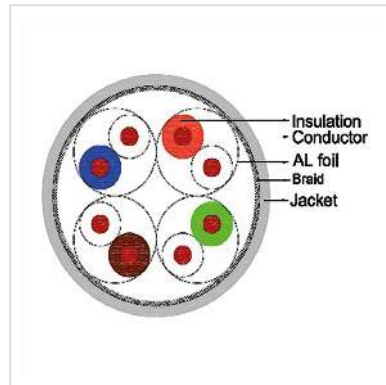

# ROLINE S/FTP-(PiMF-)Kabel, Kat.8 (Class I), Massivdraht, AWG22, LSOH, 100 m

Artikelnummer	21.15.0005
Hersteller	ROLINE
Hersteller-Art.-Nr.	21.15.0005
EAN (Einzelstück)	7630049611092

**Kategorie 8, der Standard für Twisted-Pair-Verkabelungen der nächsten Generation, ermöglicht eine bis zu viermal schnellere Übertragung der Daten auf der gleichen Verkabelungsart und unterstützt 25GBASE-T- und 40GBASE-T-Anwendungen für kurze Distanzen (bis zu 30 Meter) für Switch-to-Server-Verbindungen (hauptsächlich in Top-of-Rack- oder End-of-Reihe-Topologien).**

- Twisted Pair Installationskabel
- Kabel für eine strukturierte Gebäudeverkabelung
- Für den Einsatz in 40-Gigabit-Ethernet-Netzwerken
- Zum Einsatz besonders in Data Centern
- Doppelt geschirmtes (PiMF) Kabel
- Kat.8.1, für 10 bis 40 GBit/s geeignet
- Impedanz: 100 Ohm
- Farbe: gelb
- Aufbau: 8 Adern, Kupfer, Massivdraht
- Paarweise Schirmung in alu-kaschierter Folie
- Gesamtabschirmung in verzinnem Kupfergeflecht

**Kategorie 8, der Standard für Twisted-Pair-Verkabelungen der nächsten Generation, ermöglicht eine bis zu viermal schnellere Übertragung der Daten auf der gleichen Verkabelungsart und unterstützt 25GBASE-T- und 40GBASE-T-Anwendungen für kurze Distanzen. Unsere Kat. 8 Kabel sind nicht nur halogenfrei und schwer entflammbar (LSOH), sondern auch GHMT zertifiziert und damit auf**

### Technische Daten

Hersteller	ROLINE
Produktgruppe	Twisted Pair Kabel
Produkttyp	Installationskabel
Farbe	gelb
Länge	100 m
Inhalt	100 m
Schirmungstyp	SFTP
Übertragungsqualität	Cat8.1 / Class I
Impedanz	100 Ohm
Anzahl Adern	8
Aderntyp	Massivdraht
Farbe (Kabel)	gelb
Aussen-Ø Kabel	8,4mm
Kabel LSOH	ja
Material Aussenmantel Kabel	LSOH
Brandschutzklasse	Eca
Gewicht	7363.3 g