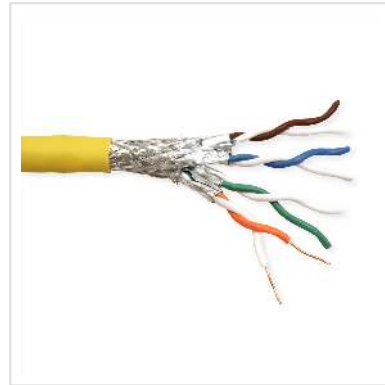

# ROLINE S/FTP-(PiMF-)Kabel, Kat.8 (Class I), Massivdraht, AWG22, LSOH, 100 m

Artikelnummer	21.15.0005
Hersteller	ROLINE
Hersteller-Art.-Nr.	21.15.0005
EAN (Einzelstück)	7630049611092

**Kategorie 8, der Standard für Twisted-Pair-Verkabelungen der nächsten Generation, ermöglicht eine bis zu viermal schnellere Übertragung der Daten auf der gleichen Verkabelungsart und unterstützt 25GBASE-T- und 40GBASE-T-Anwendungen für kurze Distanzen (bis zu 30 Meter) für Switch-to-Server-Verbindungen (hauptsächlich in Top-of-Rack- oder End-of-Reihe-Topologien).**

- Twisted Pair Installationskabel
- Kabel für eine strukturierte Gebäudeverkabelung
- Für den Einsatz in 40-Gigabit-Ethernet-Netzwerken
- Zum Einsatz besonders in Data Centern
- Doppelt geschirmtes (PiMF) Kabel
- Kat.8.1, für 10 bis 40 GBit/s geeignet
- Impedanz: 100 Ohm
- Farbe: gelb
- Aufbau: 8 Adern, Kupfer, Massivdraht
- Paarweise Schirmung in alu-kaschierter Folie
- Gesamtabschirmung in verzinnem Kupfergeflecht

**Kategorie 8, der Standard für Twisted-Pair-Verkabelungen der nächsten Generation, ermöglicht eine bis zu viermal schnellere Übertragung der Daten auf der gleichen Verkabelungsart und unterstützt 25GBASE-T- und 40GBASE-T-Anwendungen für kurze Distanzen. Unsere Kat. 8 Kabel sind nicht nur halogenfrei und schwer entflammbar (LSOH), sondern auch GHMT zertifiziert und damit auf**

### Technische Daten

Hersteller	ROLINE
Produktgruppe	Twisted Pair Kabel
Produkttyp	Installationskabel
Farbe	gelb
Länge	100 m
Inhalt	100 m
Schirmungstyp	SFTP
Übertragungsqualität	Cat8.1 / Class I
Impedanz	100 Ohm
Anzahl Adern	8
Aderntyp	Massivdraht
Farbe (Kabel)	gelb
Aussen-Ø Kabel	8,4mm
Kabel LSOH	ja
Material Aussenmantel Kabel	LSOH
Brandschutzklasse	Eca
Gewicht	7363.3 g